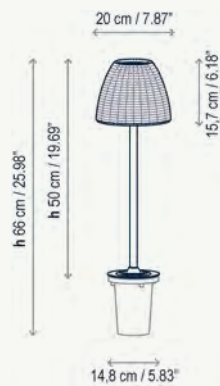

Atticus B/66

Atticus B/56

- 3100440001 Blanco Roto
  Pantalla Blanca Marfil
  *Natural White
  Ivory White Shade*
- 3100440040 Blanco Roto
  Pantalla Beige Claro
  *Natural White
  Light Beige Shade*
- 3100440003 Marrón Grafito
  Pantalla Marrón
  *Graphite Brown
  Brown Shade*

Atticus B/66

- 3100540001 Blanco Roto
  Pantalla Blanca Marfil
  *Natural White
  Ivory White Shade*
- 3100540040 Blanco Roto
  Pantalla Beige Claro
  *Natural White
  Light Beige Shade*
- 3100540003 Marrón Grafito
  Pantalla Marrón
  *Graphite Brown
  Brown Shade*

Sistema de regulación TRIAC sin interruptor
TRIAC dimming system without switch

No Incluyen tacos de sujeción a superficie
Does not include clamping lugs to surface

Materiales / Materials

Aluminio - Acero inoxidable 316 - Latón - Polietileno - Fibra sintética
Aluminum - 316 Stainless steel - Brass - Polyethylene - Synthetic fiber

Todas las fibras sintéticas utilizadas por Bover son reciclables y no tóxicas para la sostenibilidad del medio ambiente

All synthetic fibers used by Bover are recyclable and non-toxic for environmental sustainability.