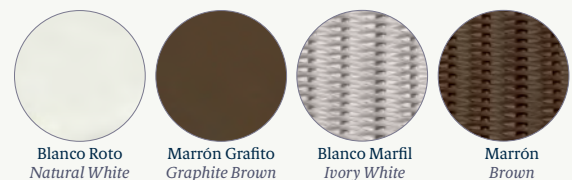

Difusor / Diffuser

Cristal soplado opal
Opal blown glass

Materiales / Materials

Aluminio - Hierro - Fibra sintética
Aluminum - Iron - Syntetic fiber

Familia / Family

Acabados / Finishing

Neuigkeiten 2021

hover
barcelona lights