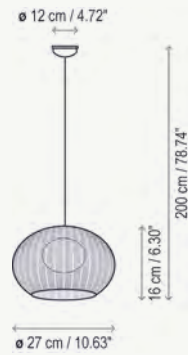

Longitud total del cable: 4 metros
Total cable length: 157.48 inches.

Garota S/01

Suspensión Exterior
Outdoor Pendant Lamp

3350121401/P803 Dimable TRIAC - Blanco Roto
Pantalla Blanco Marfil
*TRIAC Dimmable - Natural White
Ivory White Shade*