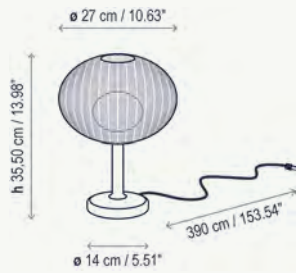

Garota Mini

Sobremesa Exterior
Outdoor Table Lamp

- IP 65
  230V
  50Hz
- 1 x 9 W LED
  960 lm / CRI: 90 / 2700° K