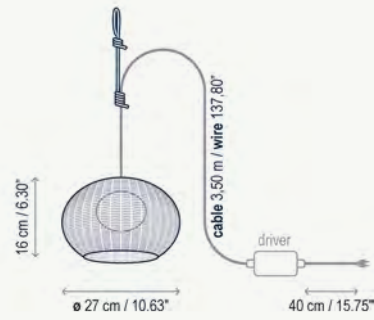

Garota Hang

Suspensión Exterior
Outdoor Pendant Lamp

3350720101/P803 Blanco Roto
Pantalla Blanco Marfil
*Natural White
Ivory White Shade*

3350720101/P804 Blanco Roto
Pantalla Marrón
*Natural White
Brown Shade*

3350720103/P804 Marrón Grafito
Pantalla Marrón
*Graphite Brown
Brown Shade*

3350720103/P805 Marrón Grafito
Pantalla Blanco Marfil
*Graphite Brown
Brown Shade*

Sin interruptor. Transformador instalado en el cable.
Without switch. The driver is installed on the cable.

Longitud total del cable: 4 metros
Total cable length: 157.48 inches.