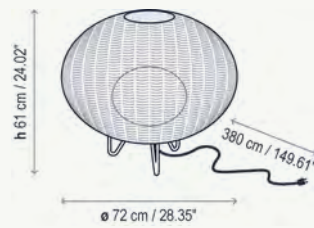

3350630103/P804 Marrón Grafito - Pantalla Marrón
Graphite Brown - Brown Shade

Cable neopreno negro directo a corriente sin interruptor
Black neoprene cable direct to current

Familia / Family

Garota P/01

Pie Exterior
Outdoor Floor Lamp