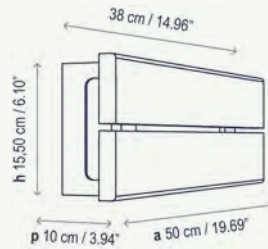

G9

IPE21208H Gris Grafito - Madera Ipe
Grey Graphite - Ipe Wood

IPE21203H Marrón Grafito - Madera Ipe
Graphite Brown - Ipe Wood

LED

IPE21208LH Gris Grafito - Madera Ipe
Grey Graphite - Ipe Wood

IPE21203LH Marrón Grafito - Madera Ipe
Graphite Brown - Ipe Wood

Difusor / Diffuser

Polycarbonato
Polycarbonate

Materiales / Materials

Acero Inoxidable - Aluminio
Stainless steel - Aluminum