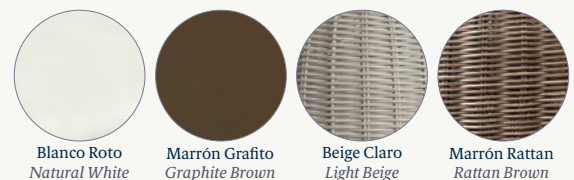

Acabados / Finishing