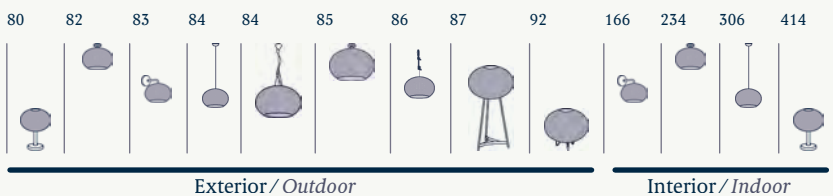

Familia / Family