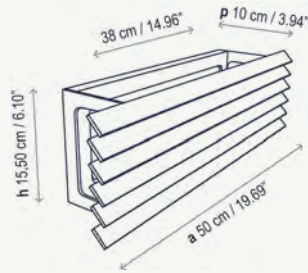

Lineana H

Aplique Exterior
Outdoor Wall Lamp

2 x 9 W G9 Bajo consumo

2 x 3,5 W LED G9

26 W LED
1880 lm / CRI: 80 / 3000° K

G9

1121208H Gris Grafito
Grey Graphite

1121203H Marrón Grafito
Graphite Brown