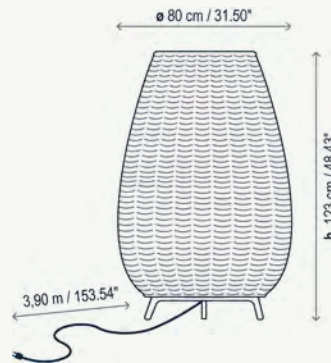

Amphora 02

Pie Exterior / Outdoor Floor

 IP 65 | 230V
50Hz

 2 x 30 W E-27

 2 x 9 W LED E-27 A60

0233003/P744 Estructura Marrón Grafito
Pantalla Beige Claro
*Structure Graphite Brown
Light Beige Shade*

0233003/P745 Estructura Marrón Grafito
Pantalla Marrón Rattan
*Structure Graphite Brown
Rattan Brown Shade*