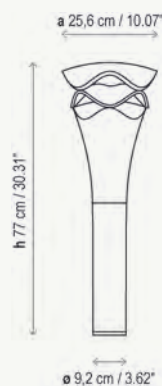

Cornet B/77

Baliza Exterior / Outdoor Bollard

3400440027 Dimable TRIAC - Gris Piedra
Dimmable TRIAC - Stone Grey

Baliza con dos opciones de sujeción:
Two anchoring options for bollards:

- Fijación a suelo, tornillería y tacos de sujeción no incluidos.
  Anchoring to ground, screws and anchors accessories not included.
- Fijación por cimentación, accesorio de anclaje no incluido.
  Anchoring for foundation, fasteners accessories not included.

Materiales / Materials

Poliuretano - Acero inoxidable 316
Polyurethane - 316 Stainless steel

Acabados / Finishing