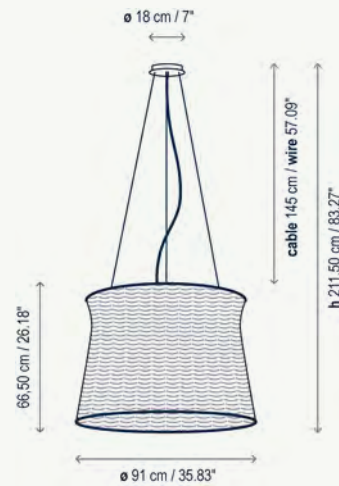

Syra 90 Outdoor

Suspensión Exterior
Outdoor Pendant Lamp