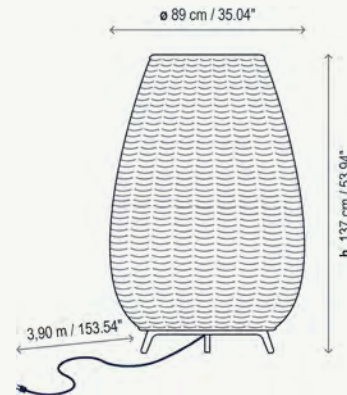

Amphora 03

Pie Exterior / Outdoor Floor

 IP 65 | 230V
50Hz

 2 x 30 W E-27

 2 x 9 W LED E-27 A60

0333003/P747 Estructura Marrón Grafito
Pantalla Beige Claro
*Structure Graphite Brown
Light Beige Shade*

0333003/P748 Estructura Marrón Grafito
Pantalla Marrón Rattan
*Structure Graphite Brown
Rattan Brown Shade*