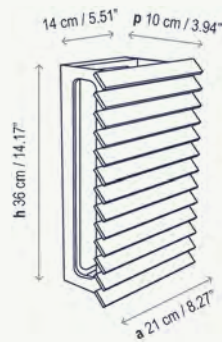

G9

1121208V Gris Grafito
Grey Graphite

1121203V Marrón Grafito
Graphite Brown

LED

1121208LV Gris Grafito
Grey Graphite

1121203LV Marrón Grafito
Graphite Brown

Lineana Ipe

Aplique Exterior
Outdoor Wall Lamp

2 x 9 W G9 Bajo consumo

2 x 3,5 W LED G9

26 W LED
1880 lm / CRI: 80 / 3000° K