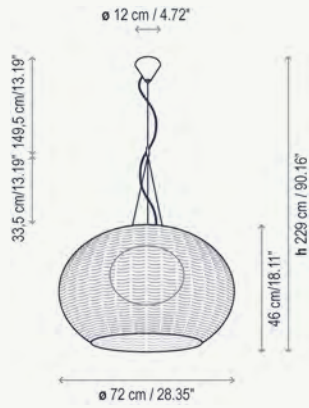

Garota S/02

Suspensión Exterior
Outdoor Pendant Lamp

- IP 65
  230V
  50Hz
- 2 x 22 W E-27
- 2 x 9 W LED E-27 A60