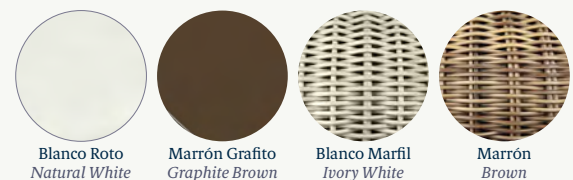

Acabados / Finishing

Blanco Roto
Natural White

Marrón Grafito
Graphite Brown

Blanco Marfil
Ivory White

Marrón
Brown