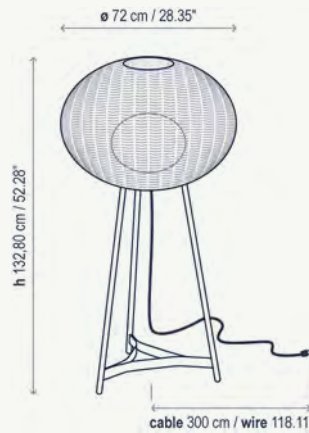

Garota P/02

Pie Exterior
Outdoor Floor Lamp

3350230001/P801 Blanco Roto - Pantalla Blanco Marfil
Natural White - Ivory White Shade

3350230003/P802 Marrón Grafito - Pantalla Marrón
Graphite Brown - Brown Shade

3350230001/P802 Blanco Roto - Pantalla Marrón
Natural White - Brown Shade

3350230003/P801 Marrón Grafito - Pantalla Blanco Marfil
Graphite Brown - Ivory White Shade

Consulte las opciones de anclaje al suelo
Consult for floor fastening options.
Altura no modificable / Height non customizable.

Materiales / Materials

Aluminio - Acero inoxidable - Polietileno - Fibra sintética
Aluminum - Stainless steel - Polyethylene - Synthetic fiber

Todas las fibras sintéticas utilizadas por Bover son reciclables y no tóxicas para la sostenibilidad del medio ambiente

All synthetic fibers used by Bover are recyclable and non-toxic for environmental sustainability.