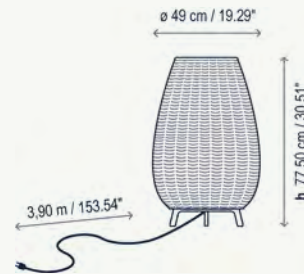

Amphora 01

Pie Exterior / Outdoor Floor

 IP 65 | 230V
50Hz

 2 x 22 W E-27

 2 x 9 W LED E-27 A60

0133003/P741 Estructura Marrón Grafito
Pantalla Beige Claro
*Structure Graphite Brown
Light Beige Shade*

0133003/P742 Estructura Marrón Grafito
Pantalla Marrón Rattan
*Structure Graphite Brown
Rattan Brown Shade*