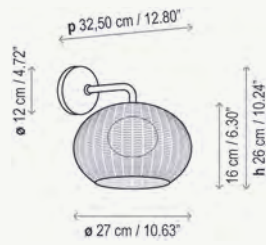

Hostal Empúries / L'Escala

Garota A/01

Aplique Exterior
Outdoor Wall Lamp

1 x 9 W LED
 960 lm / CRI: 90 / 2700° K

- 3350701201/P803 Dimable TRIAC - Blanco Roto
Pantalla Blanco Marfil
*TRIAC Dimmable - Natural White
Ivory White Shade*
- 3350701203/P804 Dimable TRIAC - Marrón Grafito
Pantalla Marrón
*TRIAC Dimmable - Graphite Brown
Brown Shade*
- 3350701201/P804 Dimable TRIAC Blanco Roto
Pantalla Marrón
*TRIAC Dimmable Natural White
Brown Shade*
- 3350701203/P803 Dimable TRIAC Marrón Grafito
Pantalla Blanco Marfil
*TRIAC Dimmable Graphite Brown
Ivory White Shade*