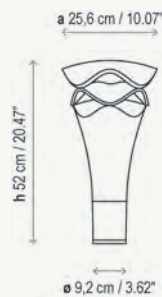

No Incluyen tacos de sujeción a superficie / Does not include clamping lugs to surface

Cornet B/52

Baliza Exterior / Outdoor Bollard

3400340027 Dimable TRIAC - Gris Piedra
Dimmable TRIAC - Stone Grey

Baliza con dos opciones de sujeción:
Two anchoring options for bollards: