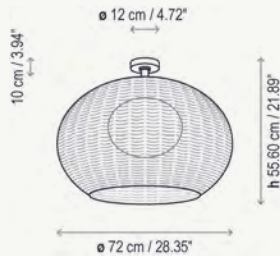

Garota PF/02

Plafón Exterior
Outdoor Ceiling Lamp

2 x 22 W E-27

2 x 9 W LED E-27 A60

- 3350210001/P801 Blanco Roto - Pantalla Blanco Marfil
  Natural White - Ivory White Shade
- 3350210001/P802 Blanco Roto - Pantalla Marrón
  Natural White - Brown Shade
- 3350210003/P801 Marrón Grafito - Pantalla Blanco Marfil
  Graphite Brown - Ivory White Shade
- 3350210003/P802 Marrón Grafito - Pantalla Marrón
  Graphite Brown - Brown Shade