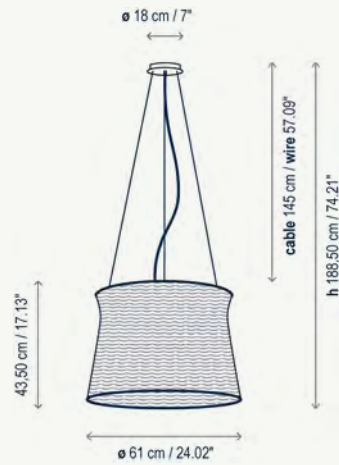

Syra 60 Outdoor

Suspensión Exterior
Outdoor Pendant Lamp

- 26402201100 Estructura Blanco Roto - Pantalla Blanco Marfil
Structure Natural White - Ivory White Shade
- 26402201101 Estructura Marrón Grafito - Pantalla Marrón
Structure Graphite Brown - Brown Shade
- *26402203100 Regulable Sistema DALI
Estructura Blanco Roto - Pantalla Blanco Marfil
*DALI Dimming System
Structure Natural White - Ivory White Shade*
- *26402203101 Regulable Sistema DALI
Estructura Marrón Grafito - Pantalla Marrón
*DALI Dimming System
Structure Graphite Brown - Brown Shade*